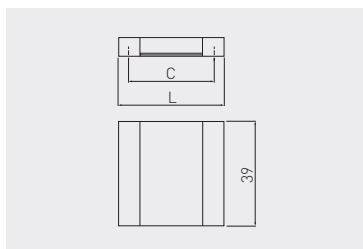

Uchwyt UA-B337
Handle UA-B337
Ручка UA-B337

C mm	L mm	chrom chrome хром	aluminium aluminium алюминий	stal szczotkowana brushed steel шлифованная сталь	
128	143	UA-B33712801	UA-B0-337128	UA-B33712806MJ	aluminium aluminium алюминий
160	175	UA-B33716001	UA-B0-337160	UA-B33716006MJ	
192	207	UA-B33719201	UA-B0-337192	UA-B33719206MJ	
224	239	UA-B33722401	UA-B0-337224	UA-B33722406MJ	
256	271	UA-B33725601	UA-B0-337256	UA-B33725606MJ	
320	335	UA-B33732001	UA-B0-337320	UA-B33732006MJ	
416	431	*	UA-B0-337416	UA-B33741606MJ	
480	495	UA-B33748001	UA-B0-337480	UA-B33748006MJ	

* Produkt dostępny na indywidualne zamówienie / Available for special orders / Товар доступен под заказ

Uchwyt UA-114
Handle UA-114
Ручка UA-114

C mm	L mm	satyna satin сатин	aluminium aluminium алюминий	aluminium aluminium алюминий
32	39	UA-AA-114-02	UA-AA-114-05	