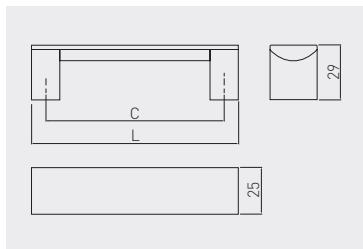

Uchwyt UA-B337
Handle UA-B337
Ручка UA-B337

C mm	L mm	chrom chrome хром	aluminium aluminium алюминий	stal szczotkowana brushed steel шлифованная сталь	
128	143	UA-B33712801	UA-B0-337128	UA-B33712806MJ	aluminium aluminium алюминий
160	175	UA-B33716001	UA-B0-337160	UA-B33716006MJ	
192	207	UA-B33719201	UA-B0-337192	UA-B33719206MJ	
224	239	UA-B33722401	UA-B0-337224	UA-B33722406MJ	
256	271	UA-B33725601	UA-B0-337256	UA-B33725606MJ	
320	335	UA-B33732001	UA-B0-337320	UA-B33732006MJ	
416	431	*	UA-B0-337416	UA-B33741606MJ	
480	495	UA-B33748001	UA-B0-337480	UA-B33748006MJ	

* Produkt dostępny na indywidualne zamówienie / Available for special orders / Товар доступен под заказ

Uchwyt UA-114
Handle UA-114
Ручка UA-114

C mm	L mm	satyna satin сатин	aluminium aluminium алюминий	aluminium aluminium алюминий
32	39	UA-AA-114-02	UA-AA-114-05	